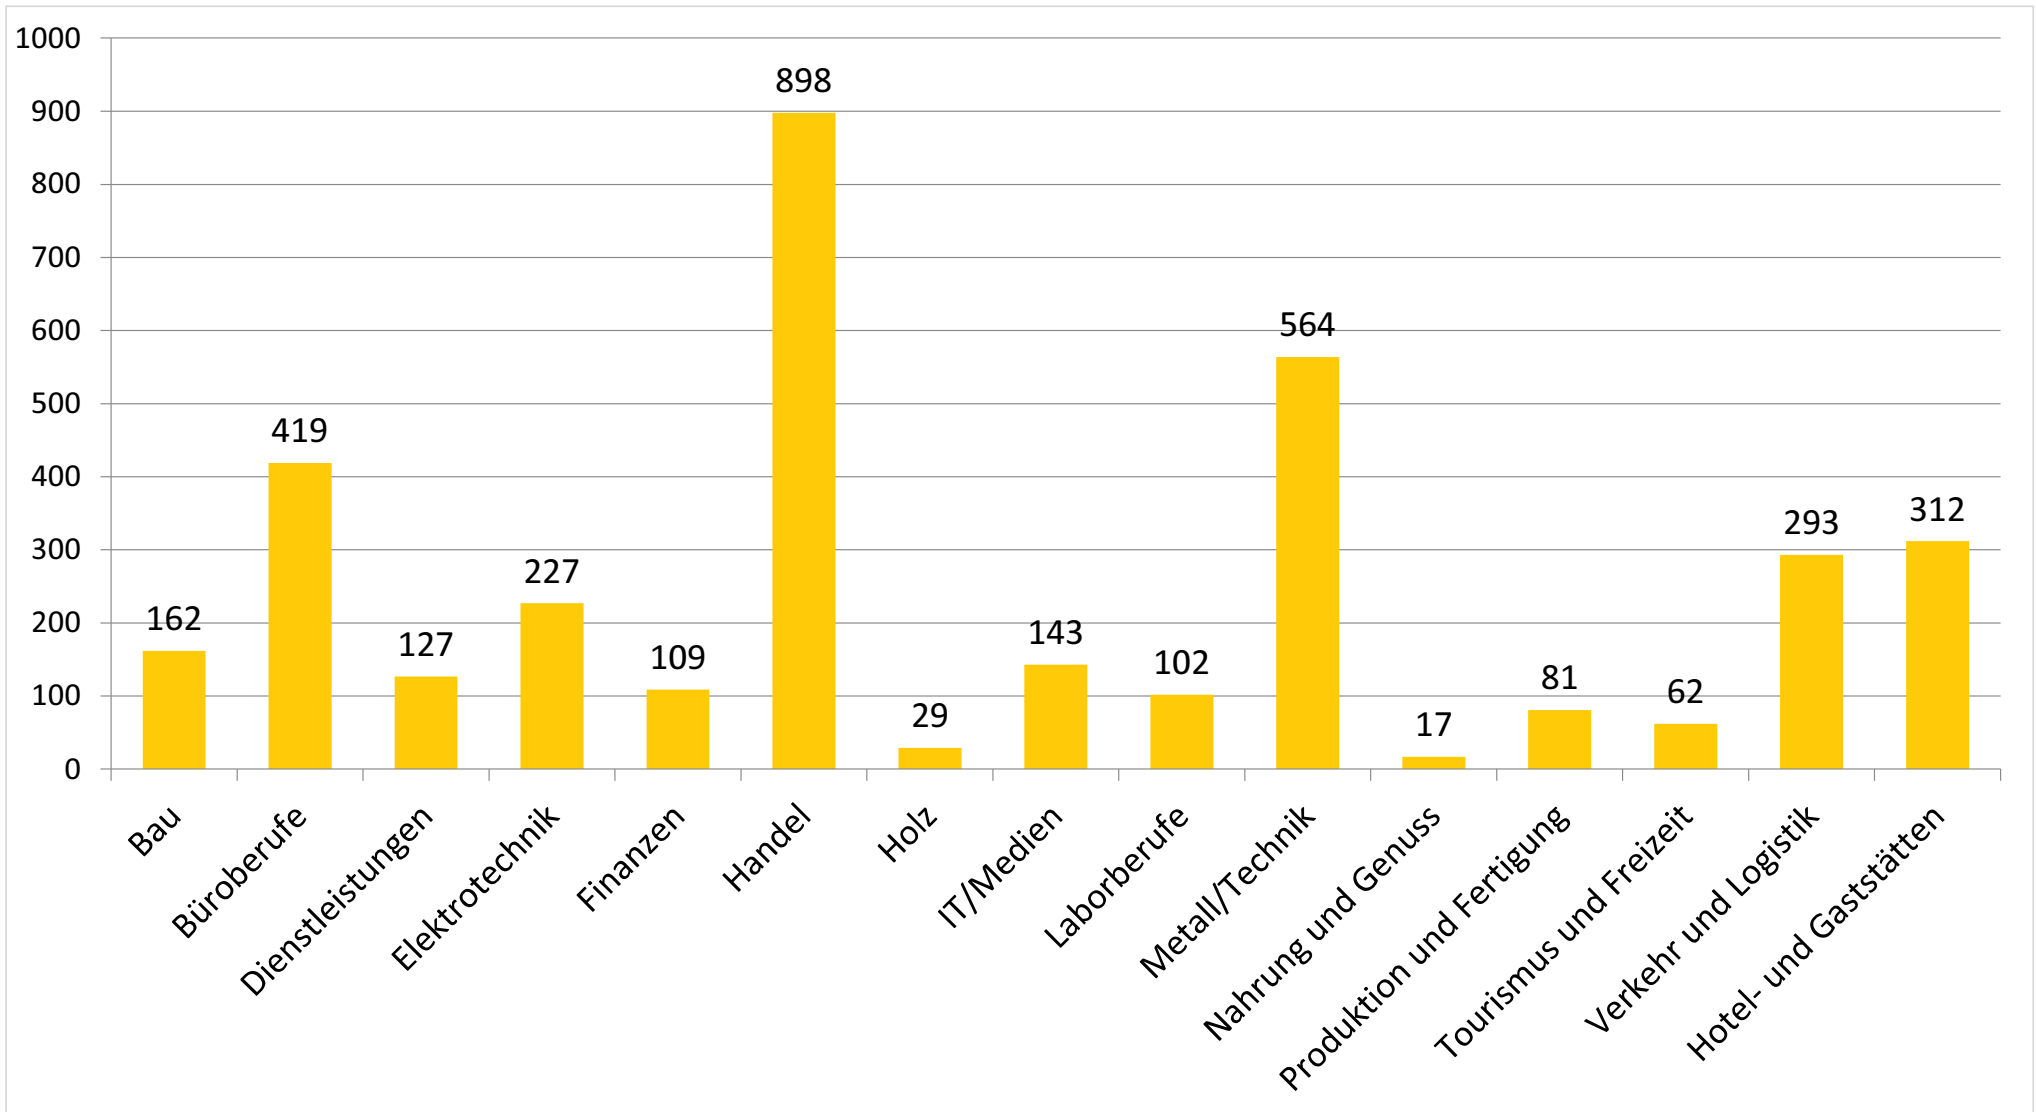

# Für welche Bereiche/Berufe ist die IHK zuständig?

- 1) Land-, Forst- und Tierwirtschaft und Gartenbau
- 2) Rohstoffgewinnung, Produktion und Fertigung
- 3) Bau, Architektur, Vermessung und Gebäudetechnik
- 4) Naturwissenschaft, Geografie und Informatik
- 5) Verkehr, Logistik, Schutz und Sicherheit
- 6) Kaufmännische Dienstleistungen, Warenhandel, Vertrieb, Hotel und Tourismus
- 7) Unternehmensorganisation, Buchhaltung, Recht und Verwaltung
- 8) Gesundheit, Soziales, Lehre und Erziehung
- 9) Sprach-, Literatur-, Geistes-, Gesellschafts- und Wirtschaftswissenschaften, Medien, Kunst, Kultur und Gestaltung
- 10) Militär

## Berufsbereiche

👑 Bau und Holztechnik

👑 Büro und Finanzen

👑 Labor

👑 Weitere Dienstleistungen

👑 Elektro/Metall

👑 Handel/Verkehr/Logistik

👑 IT/Medien/Druck

👑 Tourismus, Freizeit & Gastronomie

👑 Produktion/Verarbeitung

# Anzahl an Ausbildungsplätzen insgesamt nach Branchen 12/2021